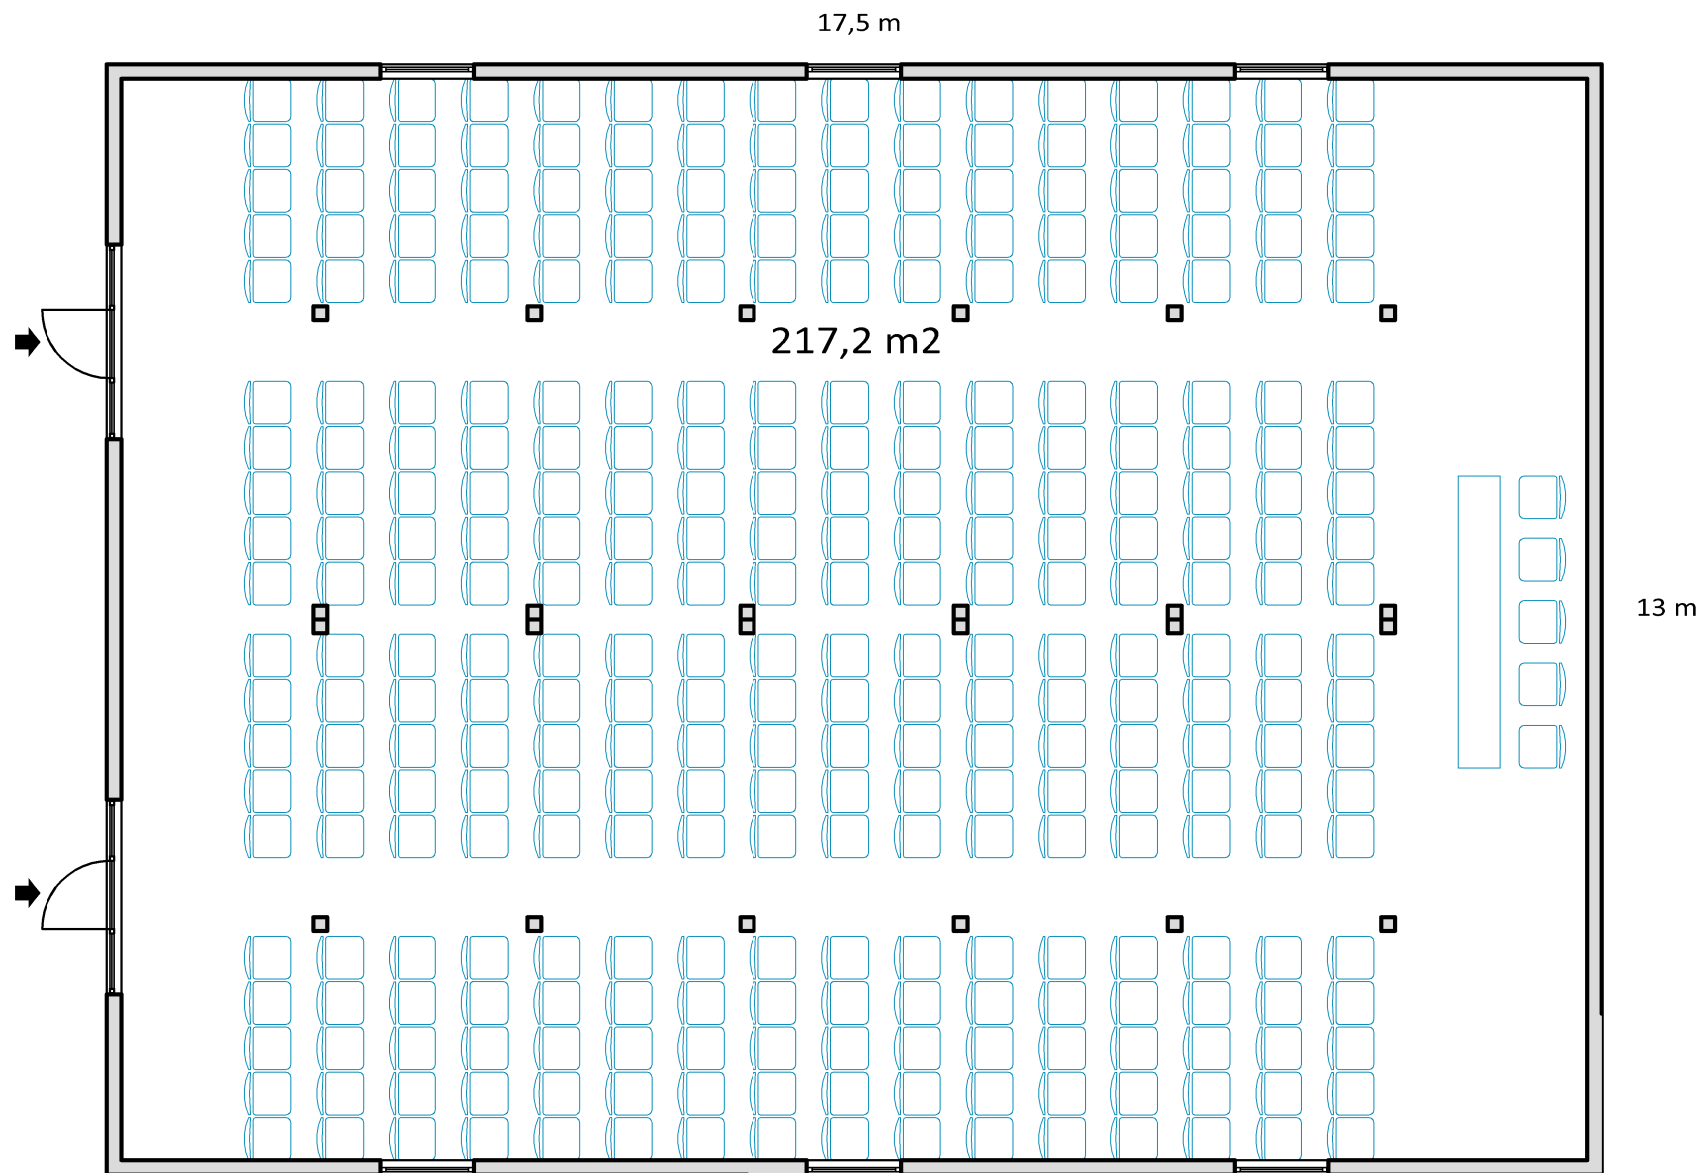

KOLEKTIVNÍ UBYTOVÁNÍ

COMMON ROOM

Architektonická studie

míst k sezení 320
míst k stáně 100