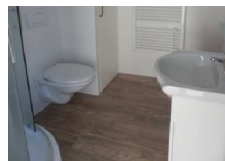

2 Povrchové úpravy

Dlažba v koupelně

Dle výběru zákazníka

Interiérový nátěr